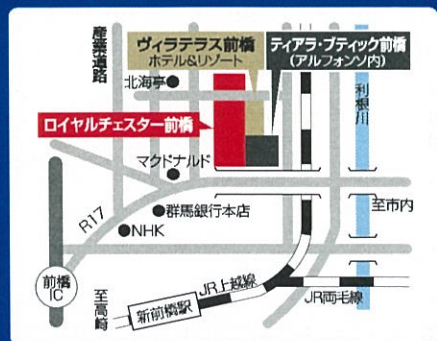

35-0021 150890 500 0024-019KJM